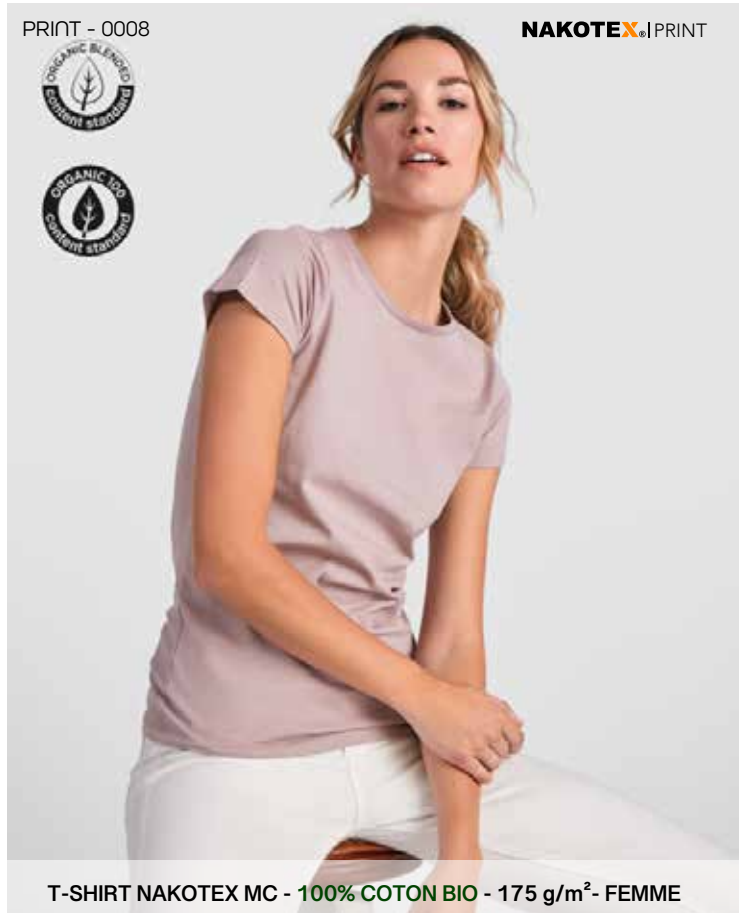

T-SHIRT NAKOTEX MC - 100% COTON BIO - 175 g/m² - HOMME

T-SHIRT NAKOTEX MC - 100% COTON BIO - 175 g/m² - FEMME